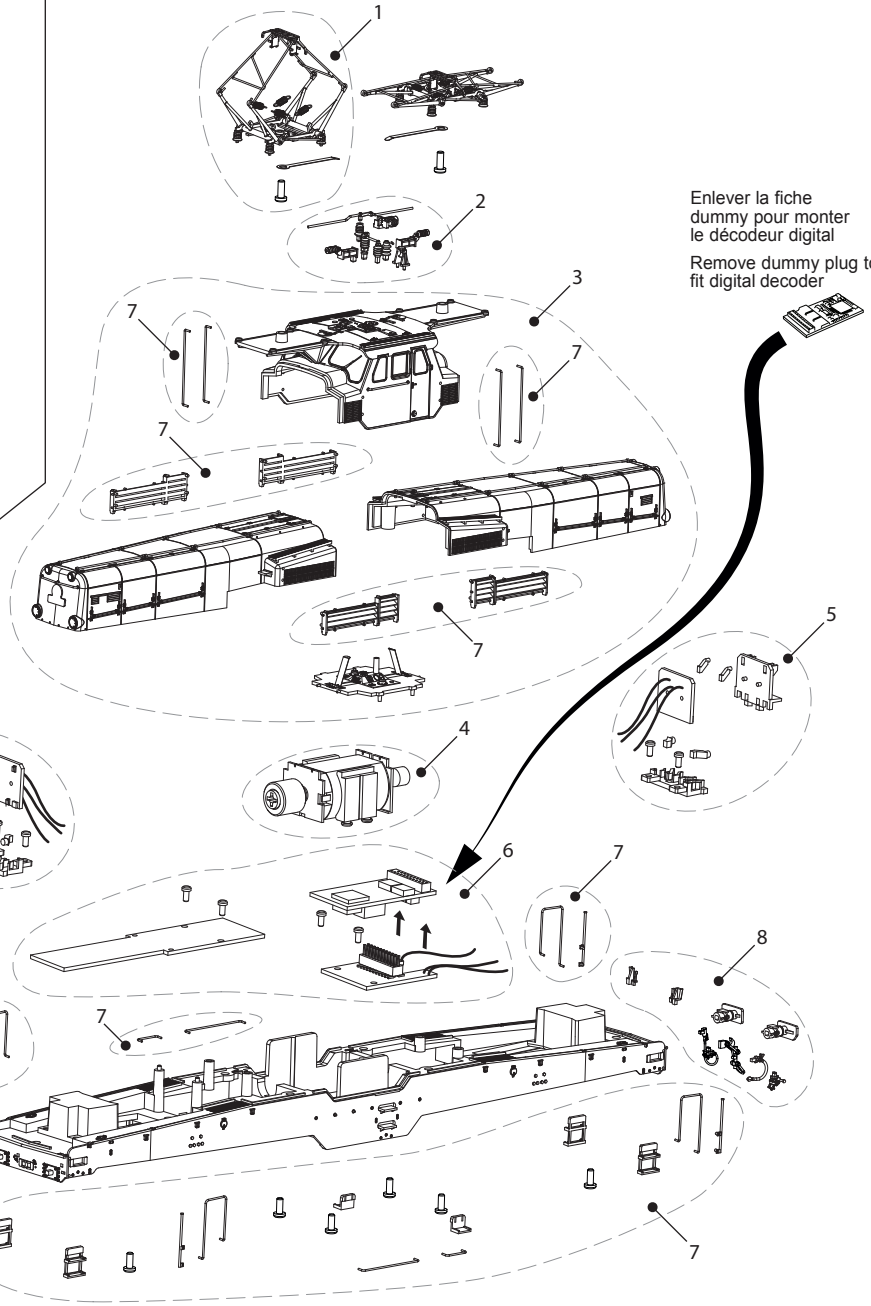

1. Pour démonter la carrosserie de la locomotive, retirez d'abord les rambarde de la cabine ainsi que les 4 persiennes de ventilation.
2. Retirez ensuite les vis de fixation de chacun des capots. Chaque capot est maintenu par 3 vis.
3. Lors du démontage des capots, soyez attentifs car la cabine n'est maintenue en place que par ceux-ci.
4. Vous pouvez enfin retirer la cabine.

1. To open the body please remove the cabin handrails first and the four vent grills.
2. Then remove the screws of both hoods on the underside of the locomotive. The hoods are held by 3 screws each.
3. When removing the hoods please take care because the cabin is only held in place by the hoods.
4. Now the cabin can be removed, too.

LISTE DE PIÈCES DE RECHANGE / LIST OF SPARES

Référence Item No	Description Description	Réf. rechange Spare part ref.
1	Pantographe (x1) Pantograph (1 pc)	HJ2250/01
2	Ensemble des accessoires de toiture Roof accessories set	HJ2250/02
3	Caisse complète Complete body shell	HJ2334/03
4	Moteur avec support Motor incl. support	HJ2247/04
5	Platines d'éclairage avec conduits de lumière Blanc/rouge Light boards and light diffusers (for light white and red)	HJ2247/05
6	Platine électronique principale Main PCB board	HJ2332/06
7	Accessoires des faces latérales Sides accessory set	HJ2250/07
8	Sachet de détaillage de la traverse de tamponnement Buffer beam accessory set	HJ2250/08